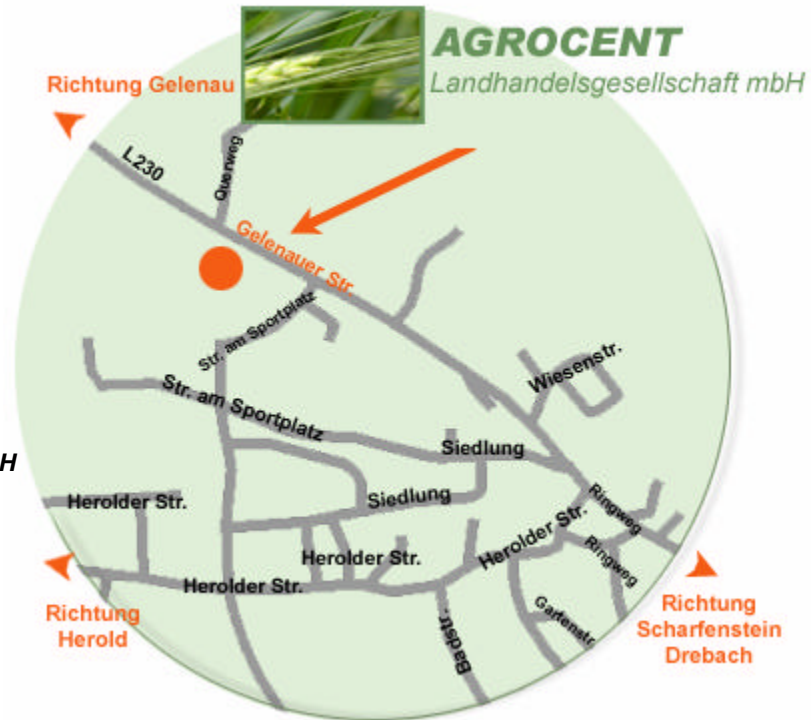

So finden Sie uns gut.

Venusberg liegt ca. 7 km südlich der Stadt Zschopau in einem Seitental der "Zschopau" und damit im Landschaftsschutzgebiet "Oberes Zschopautal".

AGROCENT Landhandelsgesellschaft mbH

Gelenauer Straße 19
09430 Drebach
Germany

Telefon: +49 3725 77121

Fax: +49 3725 77913

Internet: www.agrocent.de

E-Mail: dagefoerde@agrocent.de

Kfz-Navigationssystem / GPS-Daten:

Länge: 13.007250 (13° 0' 26.10" E)

Breite: 50.702200 (50° 42' 7.92" N)

Ansprechpartner:

Dipl. Ing. Jens Dageförde **Mobil:** +49 172 3741262
Geschäftsführer

Mit der Bahn: Bahnhof Scharfenstein ca. 5 km

Nächster Flughafen: Flughafen Dresden ca. 100 km, Flughafen Halle/Leipzig ca. 150 km